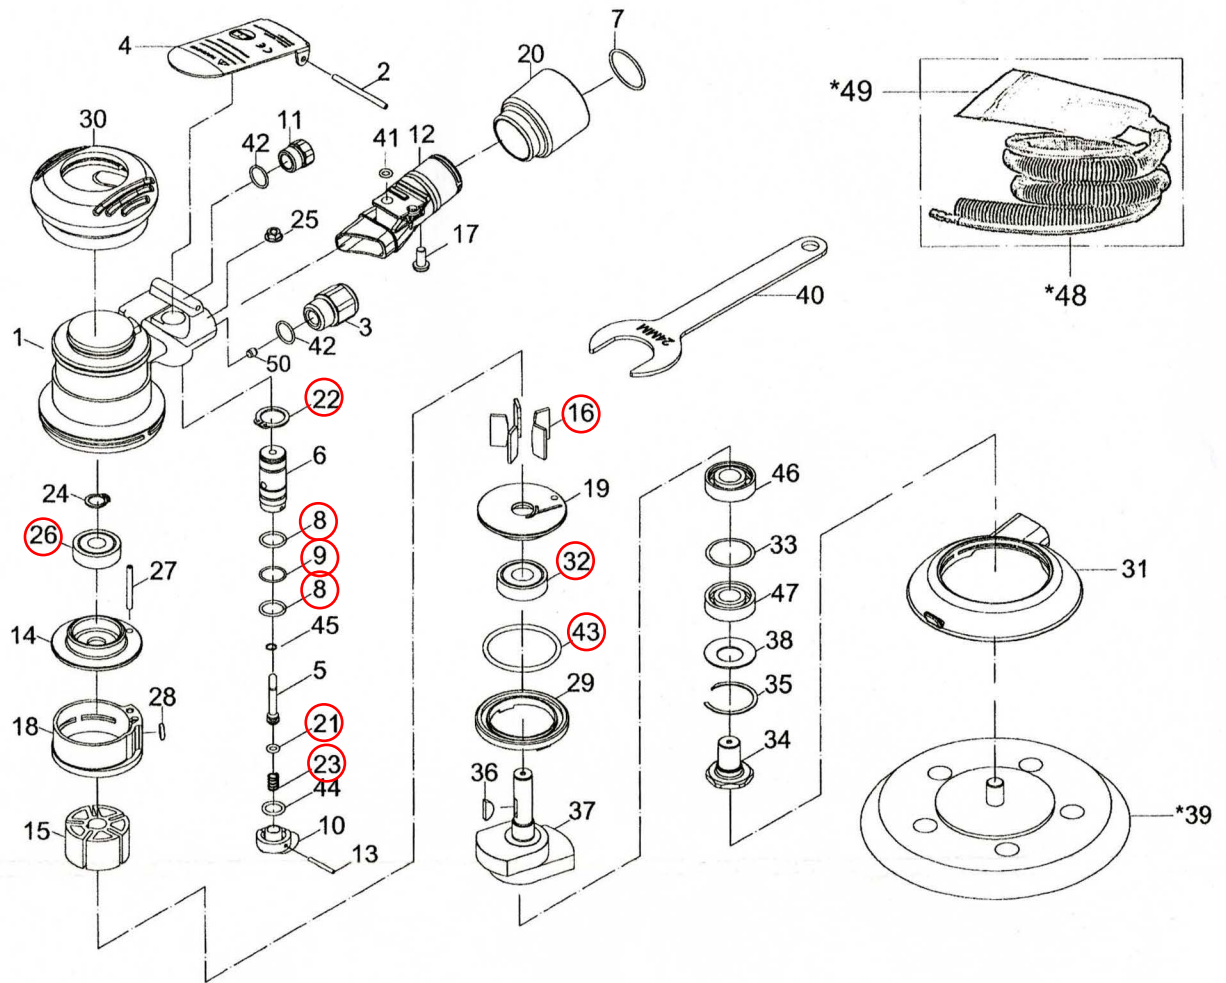

集塵機能付きダブルアクションサンダー KX-520A

見出 No.	部品No.	説明	見出 No.	部品No.	説明
1	66-6133A01	ハウジング	27	SP03002800	スプリングピン (3×28)
2	SP03004000	スプリングピン (3×40L)	28	OR00500200	O-リング (5×2)
3	66-6133C03	エアインレット	29	66-6133C29	ロックリング
4	66-6133C04	スロットルレバー	30	66-6133C30	グリップハット
5	66-6133C05	シャフト	31	66-6133C31	シュラウド
6	66-6133C06	バッシング	32	06001ZZ	<u>ボールベアリング</u> (6001ZZ)
7	OR02105105	O-リング (21.5×1.5)	33	66-6132A13	ワッシャー
8	OR01007105	<u>O-リング (2)</u> (10.7×1.5)	34	66-6132A34	シャフト
9	52236	<u>O-リング</u> (10.5×1)	35	60-613135	スナップリング
10	66-6133C10	レギュレーター	36	61934	キー (3×13)
11	66-6133A10	プラグ	37	65-6133C37	バランスシャフト
12	66-6133C12	アダプター	38	60-613139	ワッシャー
13	51542	スプリングピン (2×18L)	39	65-6133C42-11	パッド(ベルクロ面) (5")
14	66-6133C14	リヤエンドプレート	39	65-6133C42-5P	パッド(ビニール面) (5")
15	66-6132A15	ローター	40	66-6132A54	スパナ
16	66-6132A16	<u>ローターブレード(5)</u>	41	72804	O-リング (6.5×1.5)
17	66-6133C17	スクリュー (M5×10)	42	82247	O-リング (2) (13.5×1.5)
18	66-6133C18	シリンダー	43	OR03904301	<u>O-リング</u> (39.4×3.1)
19	66-6133C19	フロントエンドプレート	44	40130	O-リング (8.8×1.7)
20	66-6133C20	スワイベル排気	45	OR00200100	O-リング (2×1)
21	OR00307108	<u>O-リング</u> (3.68×1.78)	46	06001	ボールベアリング (6001)
22	STW14	<u>保持リング</u> (STW-14)	47	06001P	ボールベアリング (6001P)
23	66-6133C08	<u>スプリング</u>	*48	EH-6133ASUB	セルフバキューム
24	66-6132A12	保持リング	*49	66-6132A47	セルフバキュームバッグ
25	66-6133C32	ナット (M5×0.8)	50	66-6133C22	ストッパー
26	06000ZZ	<u>ボールベアリング</u> (6000ZZ)			

* optional part ※赤線はチューンアップキットに部品あり

65-6133A-0001