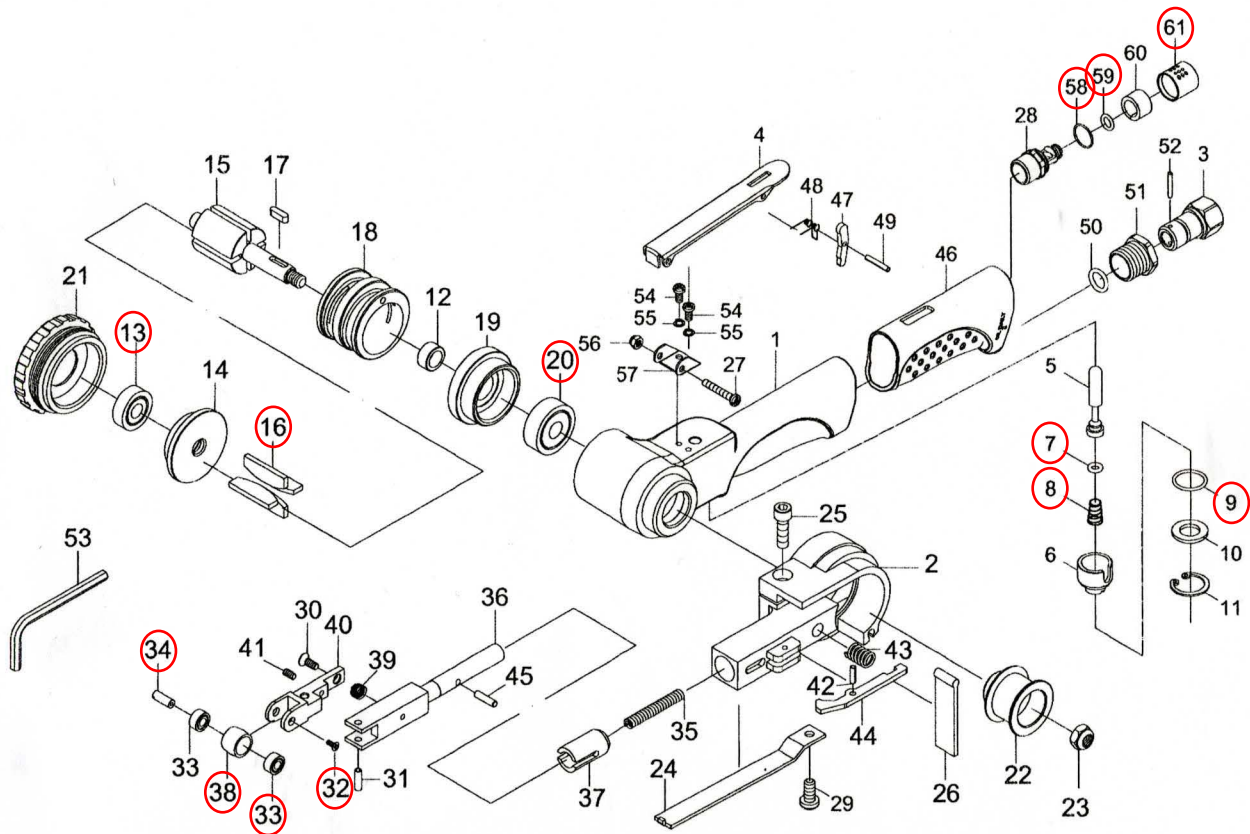

ベルトサンダー KX-500A

見出 No.	部品No.	説明	見出 No.	部品No.	説明
1	61001	モーターハウジング	32	61037	スクリュー (M2x5)
2	61002	ガード	33	061038	ボールベアリング(2) (684zz)
3	6T-620003	エアースレット	34	61039	アイドルプリーシャフト
4	6T-620004	スロットルレバー	35	61040	スプリング
5	62005	バルブ軸	36	61041	テンションバー
6	62006	バルブ	37	61042	バッシング
7	30107	O-リング (3.9x1.9)	38	61043	アイドルプリー
8	62008	スプリング	39	61044	スプリング
9	62009	O-リング (14.5x1.5)	40	61045	ブラケット
10	62010	スペーサー	41	61046	スクリュー (M3x6)
11	62011	保持リング (RTW-18)	42	61048	スプリングピン (2.5x8)
12	61012	スペーサー	43	61049	スプリング
13	051825	ボールベアリング (607zz)	44	61050	セーフティレバー
14	61014	リアエンドプレート	45	61249	ロックピン (3x11.8)
15	61015	ローター	46	6T-620052	グリッパ
16	61016	ローターブレード(4)	47	51540-228	セーフティバー
17	61017	キー (3x3x10)	48	51541-12	スプリング
18	61018	シリンダー	49	40337	スプリングピン (3*18L)
19	61019	フロントエンドプレート	50	40130	O-リング (8.8*1.7)
20	061020	ボールベアリング (628zz)	51	6T-620007	スクリュー
21	61021	キャップ	52	PN02001308	ピン (2*13.8)
22	61222	ドライブプリー	53	10014	六角キーレンチ (4mm)
23	63042	六角ナット (M6)	54	6T-620032	スクリュー(2) (M4*8L)
24	61024	シュー	55	40147	スプリングワッシャー(2)
25	40343	ボルト (M5x16)	56	6T-620034	ナット (M4)
26	61026	ダストカバー	57	6T-620031	レバーサポート
27	6T-620030	スクリュー (M4x25L)	58	82209	O-リング (14x1)
28	66-6133C23	排気シャフト	59	76010	O-リング (5.8x1.9)
29	62032	スクリュー (M4x8)	60	66-6133C25	マフラー
30	61035	スクリュー (M3x8)	61	66-6133C24	排気スリーブ
31	61036	スプリングピン (3x10)			

※赤線はチェーンアップキットに部品あり

6W-6100-0001