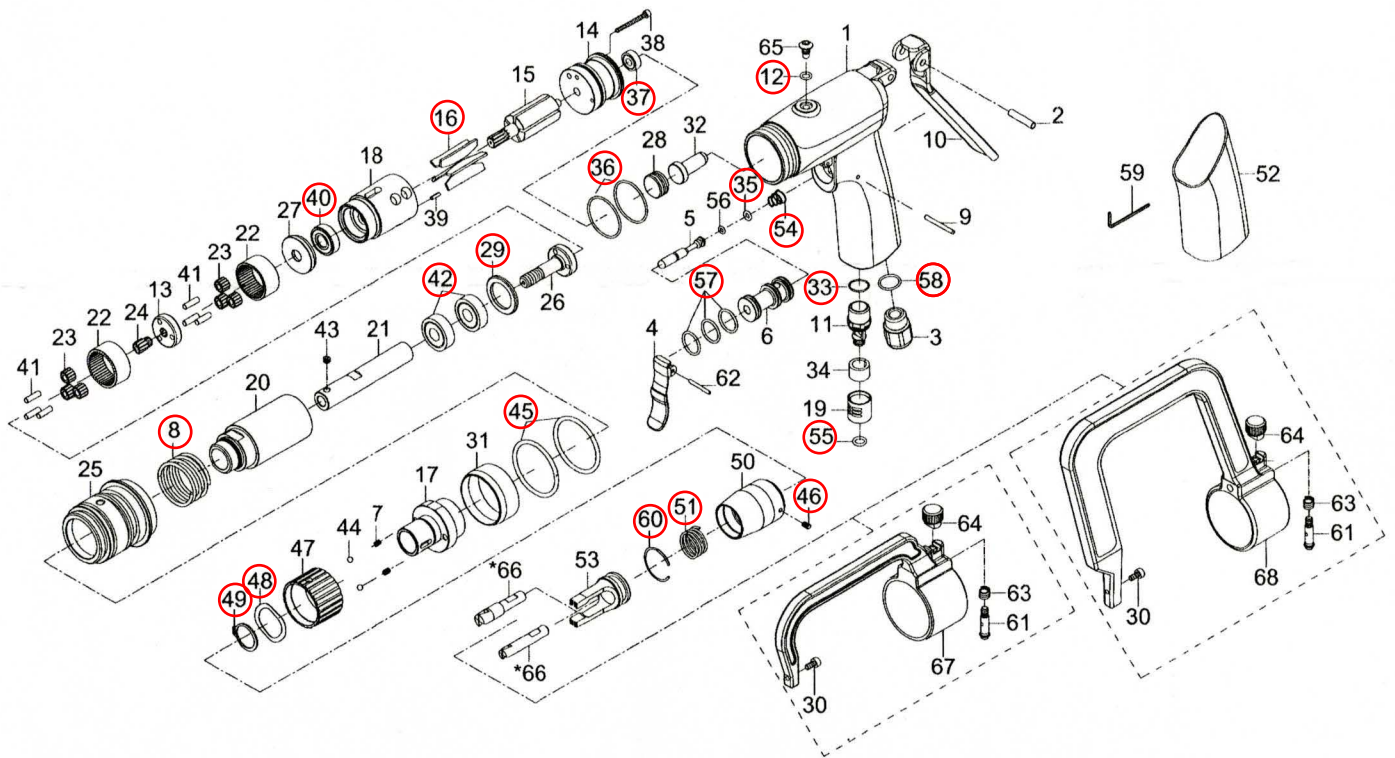

スポットドリル KX-300K

見出 No.	部品No.	説明	見出 No.	部品No.	説明
1	71-780201	モーターハウジング	36	OR03100105	<u>O-リング</u> (2) (31*1.5)
2	SP05002400	スプリング ピン (5*24)	37	052213	<u>ボールベアリング</u> (696zz)
3	66-6133C03	エアークレジット	38	6E-610031	スクリュー (M3*30)
4	71-780136	スロットルレバー	39	61048	スプリングピン (2.5*8)
5	71-780105	バルブ軸	40	07280421	<u>ボールベアリング</u> (609zz)
6	71-780106	バルブ	41	30124	ピン(6) (4*13.8)
7	71-780107	スプリング(2)	42	06000ZZ-2A	<u>ボールベアリング</u> (2) (6000zz)
8	71-780108	<u>スプリング</u>	43	71946	セットスクリュー (M5*4)
9	PN03002908	ピン (3*29.8)	44	30143	スチールボール(2) (5/32")
10	71-780110	プッシュアーム	45	OR03200300	<u>O-リング</u> (2) (32*3)
11	66-6133C23	排気シャフト	46	70122	<u>セットスクリュー</u> (M4*6)
12	20507	<u>O-リング</u> (S6)	47	72147	アジャスティングナット
13	71-780113	ギアプレート	48	72139	<u>ウェイブウォッシャー</u>
14	71-780214	リアエンドプレート	49	72140	<u>保持リング</u> (STW-22)
15	71-780115	ローター	50	72142	アジャストアタッチメント
16	80216	<u>ローターブレード(5)</u>	51	72144	<u>スプリング</u>
17	71-780117	アジャスティングシート	52	71-780152	グリップ
18	71-780118	シリンダー	53	72146	サポーター
19	66-6133C24	排気スリーブ	54	71-780137	<u>スプリング</u>
20	71-780120	ギアハウジング	55	76010	<u>O-リング</u> (5.8*1.9)
21	71-780121	ピットホルダー	56	63036	<u>O-リング</u> (3.5*1.5)
22	71-780122	インターナルギア(2)	57	72009	<u>O-リング</u> (3) (15.7*1.7)
23	71-780123	プラネットギア(6)	58	82247	<u>O-リング</u> (13.5*1.5)
24	71-780124	アイドルギア(6)	59	10010	スパナ (2.5mm)
25	71-780125	クランプケージ	60	72145	<u>リテーナー</u> (STW-22)
26	71-780126	ワークスピンドル	61	71-780111	ロックバー
27	71-780127	ベアリングキャップ	62	80202	スプリングピン (2.5*24)
28	71-780242	スクリュー	63	71-780133	スプリング
29	71-780129	<u>ワッシャー</u>	64	71-780134	ノブ
30	71-780130	スクリュー (M4*8)	65	71-780135	スクリュー (M6*1)
31	71-780131	クランプナット	71-780139	スポット溶接ドリルビット (Ø10)	
32	71-780232	スチールバー	*66	71-780140	スポット溶接ドリルビット (Ø8)
33	82209	<u>O-リング</u> (14*1)	67	71-780128	安定フレーム (2")
34	66-6133C25	マフラー	68	71-780148	安定フレーム (5")
35	30107	<u>O-リング</u> (5.8*1.9)			

※赤線はチューンアップキットに部品あり

71-7802-0001

05.15.2009